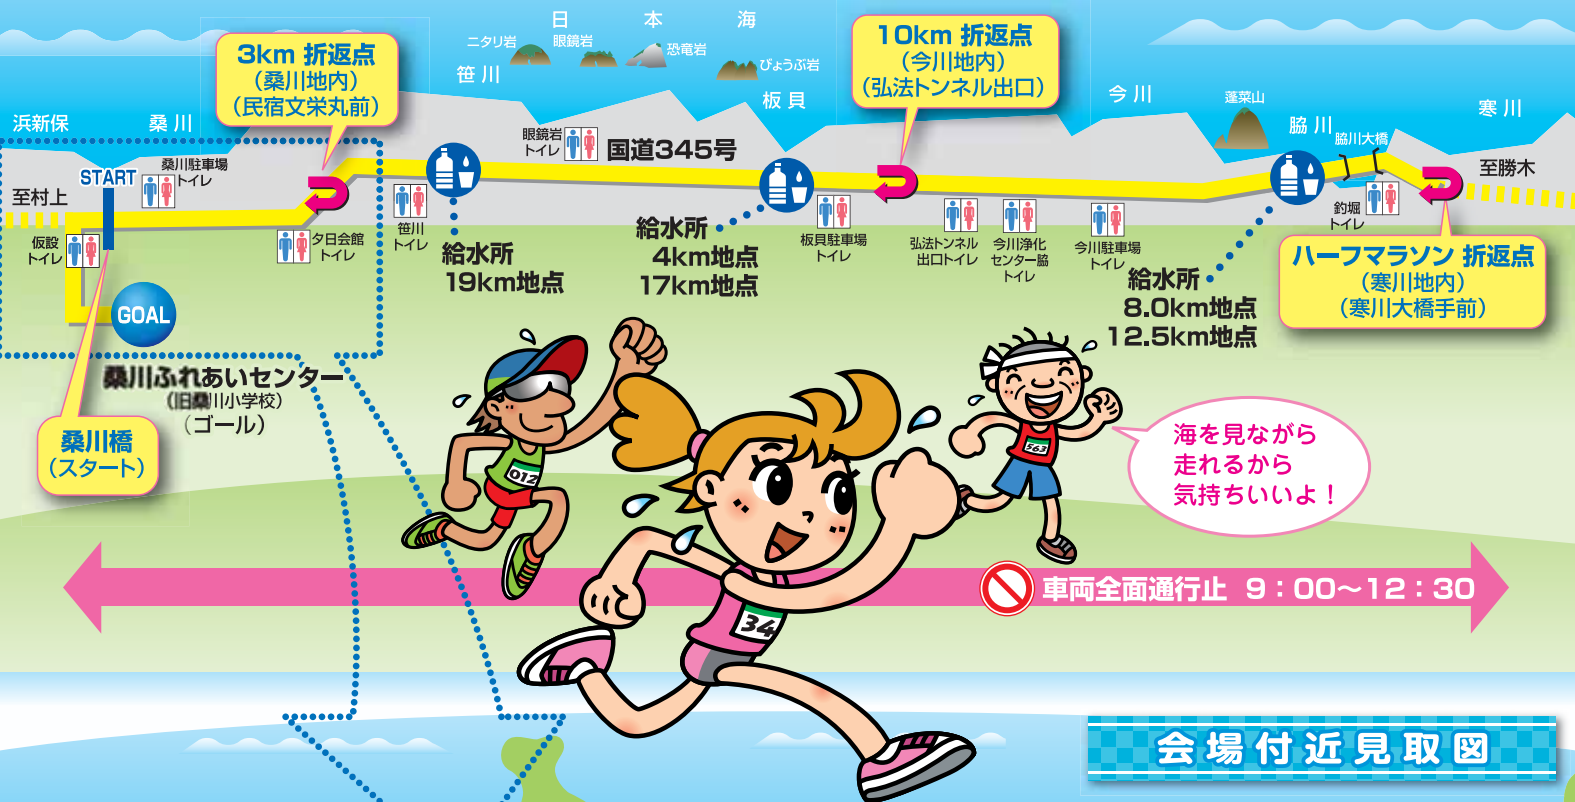

(名勝天然記念物笹川流れ)

会場付近見取図